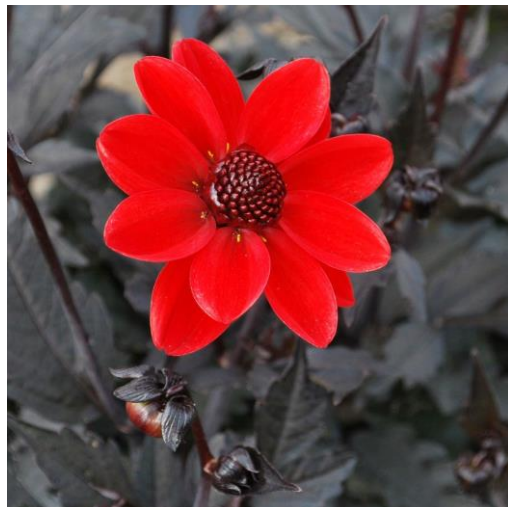

CLESEN

WHOLESALE

Summer Blooms

Dahlietta Louise 4.5"

Dahlietta Patty 4.5"

Dahlietta Julia 4.5"

Dahlietta Blanca 4.5"

Dahlia Dark Angel Pulp Fiction 1G

Dahlia Dark Angel Dracula 1G

Dahlia Labella Grande White 1G

Dahlia Labella Grande Deep Orange 1G